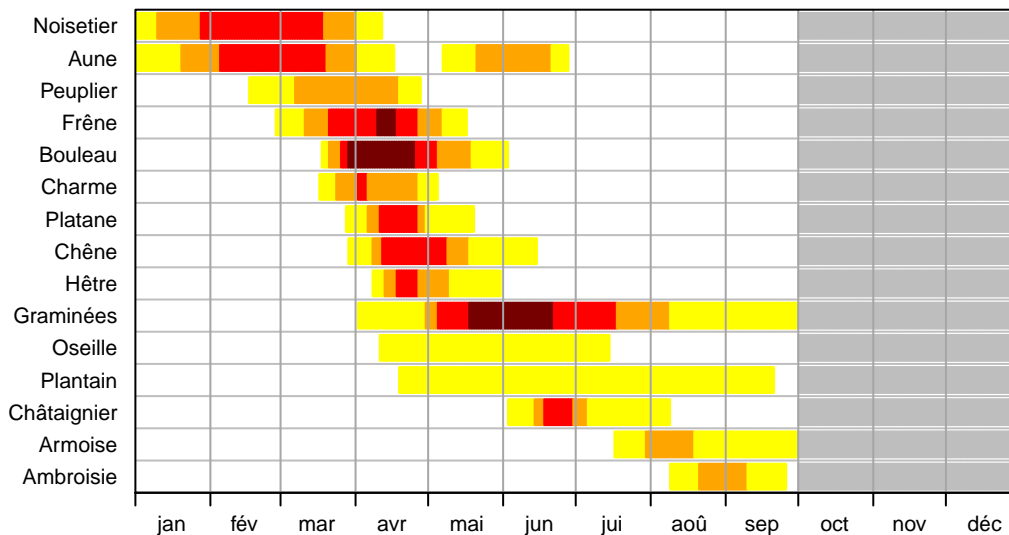

Calendrier pollinique

Suisse 2002–2021

■ faible

■ moyenne

■ forte

■ très forte

■ capteur pollinique hors service