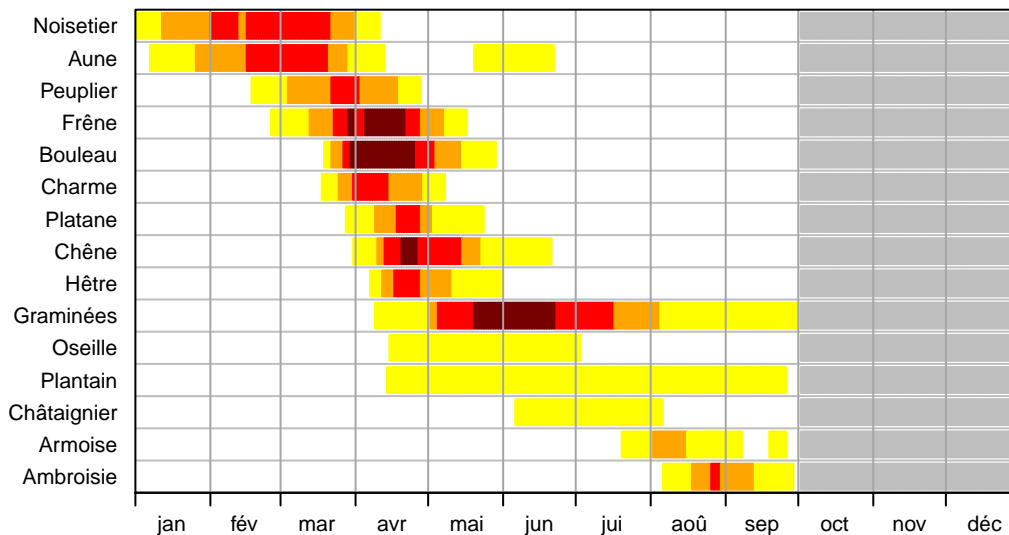

## Calendrier pollinique

### Suisse romande 2002–2021

■ faible

■ moyenne

■ forte

■ très forte

■ capteur pollinique hors service