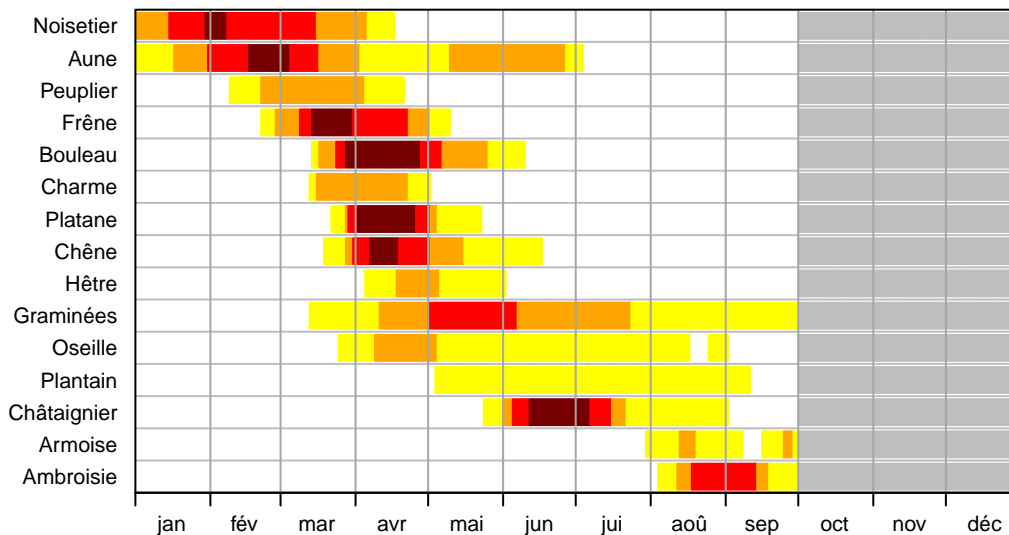

## Calendrier pollinique

Tessin 2002–2021

■ faible

■ moyenne

■ fort

■ très fort

■ capteur pollinique hors service