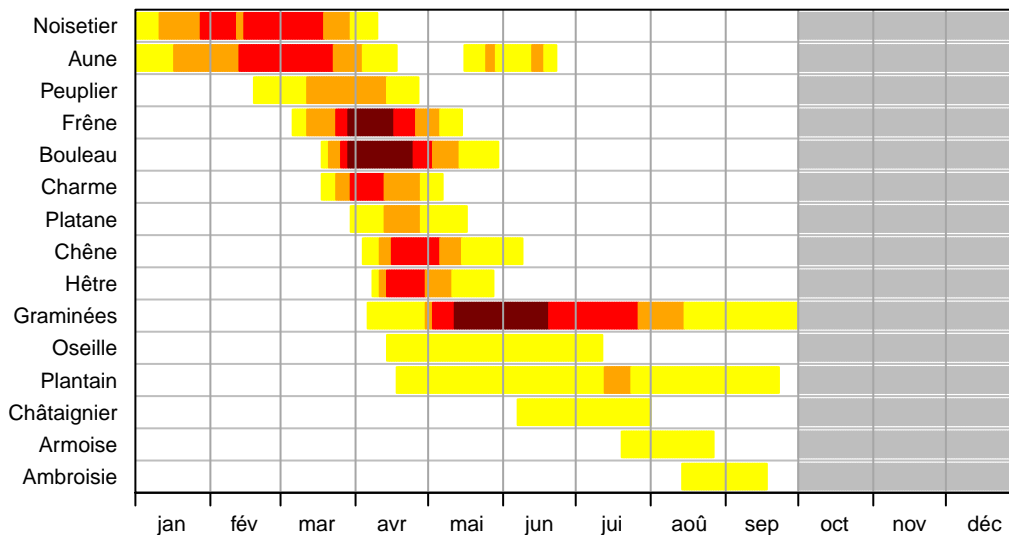

## Calendrier pollinique

### Suisse centrale et Suisse orientale 2002–2021

faible

moyenne

forte

très forte

capteur pollinique hors service