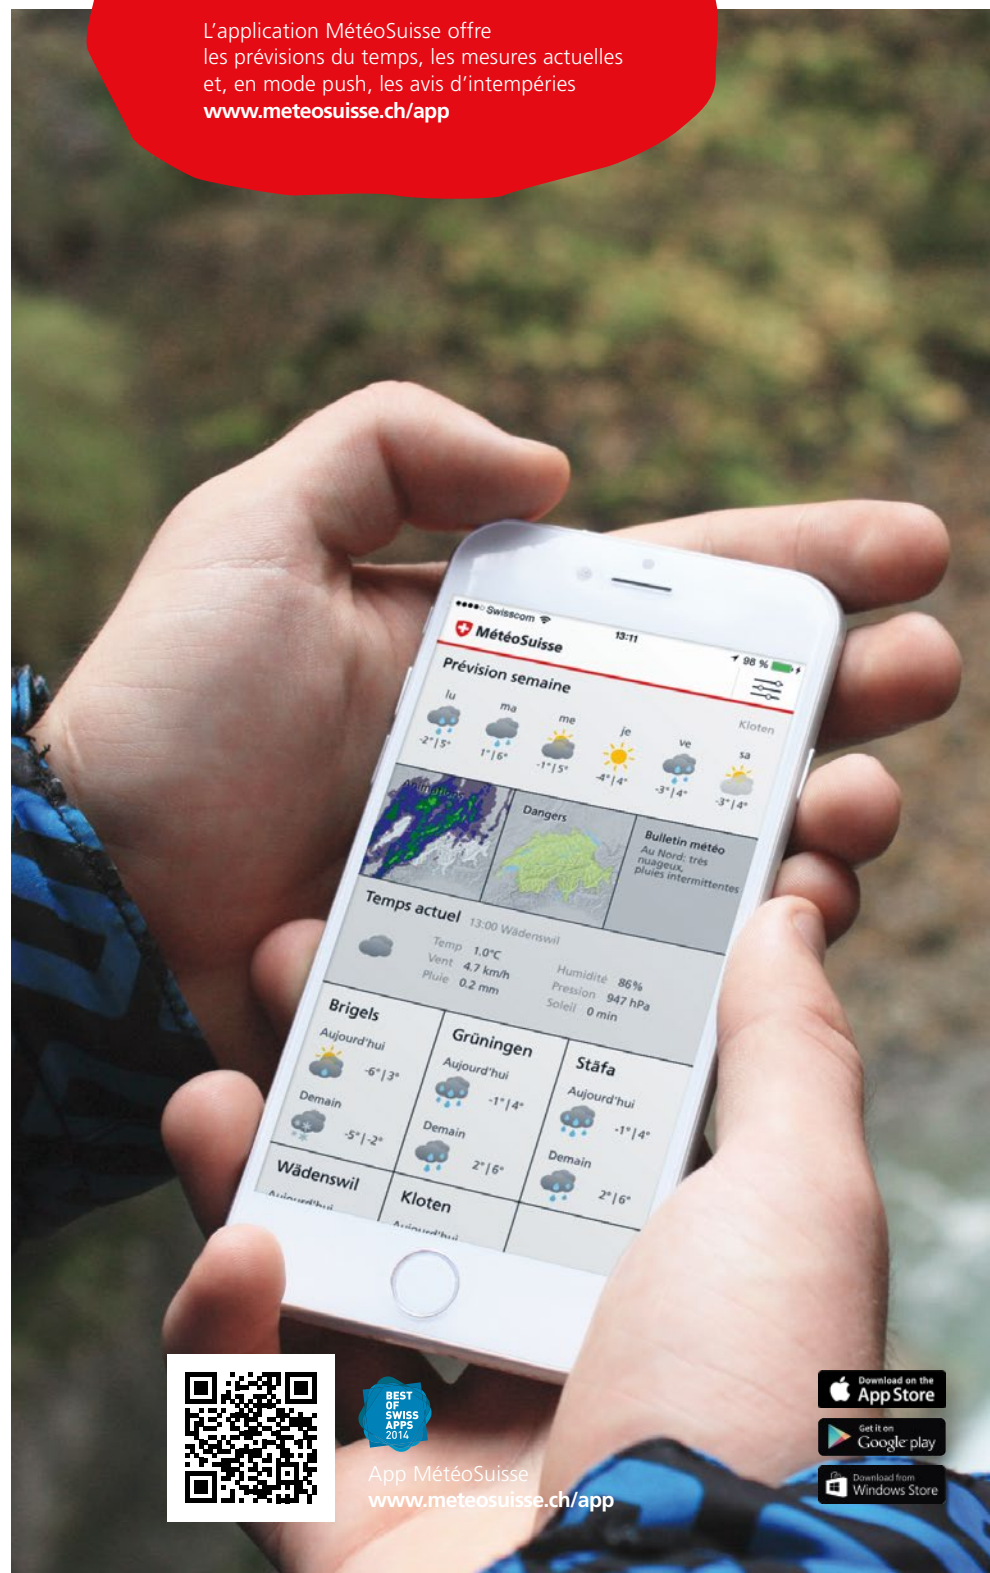

MétéoSuisse

APP MÉTÉOSUISSE TÉLÉCHARGEMENT GRATUIT

L'application MétéoSuisse offre
les prévisions du temps, les mesures actuelles
et, en mode push, les avis d'intempéries
www.meteosuisse.ch/app

Video
Briefing météo pour
les activités extérieures