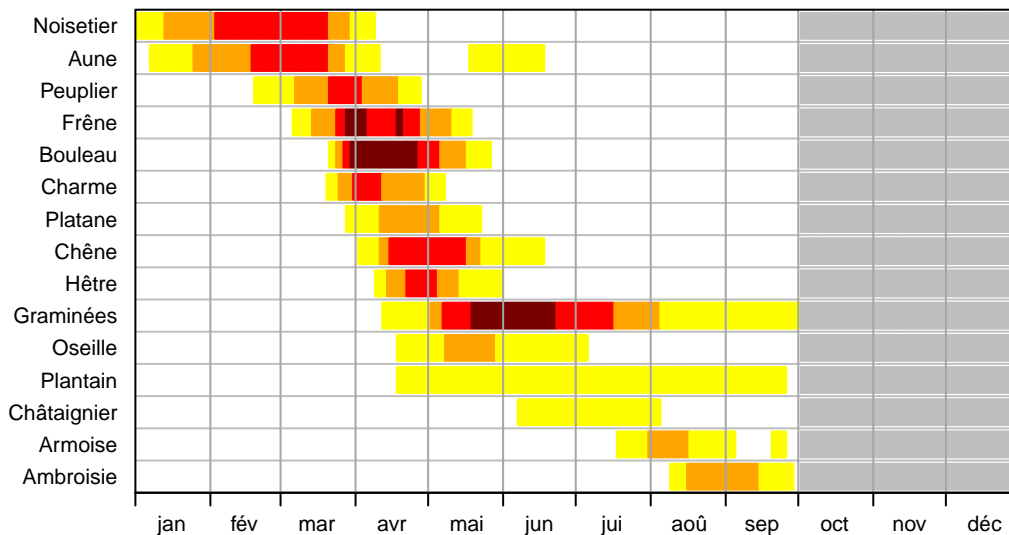

## Calendrier pollinique

### Suisse romande 1998–2017

faible

moyenne

forte

très forte

capteur pollinique hors service