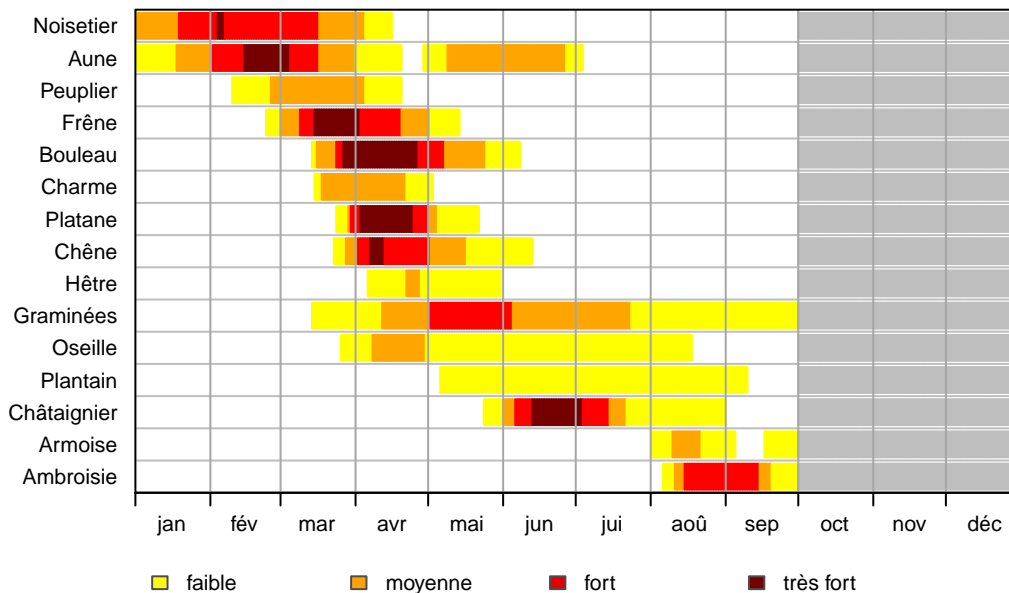

Calendrier pollinique

Tessin 1998–2017

faible

moyenne

fort

très fort

capteur pollinique hors service