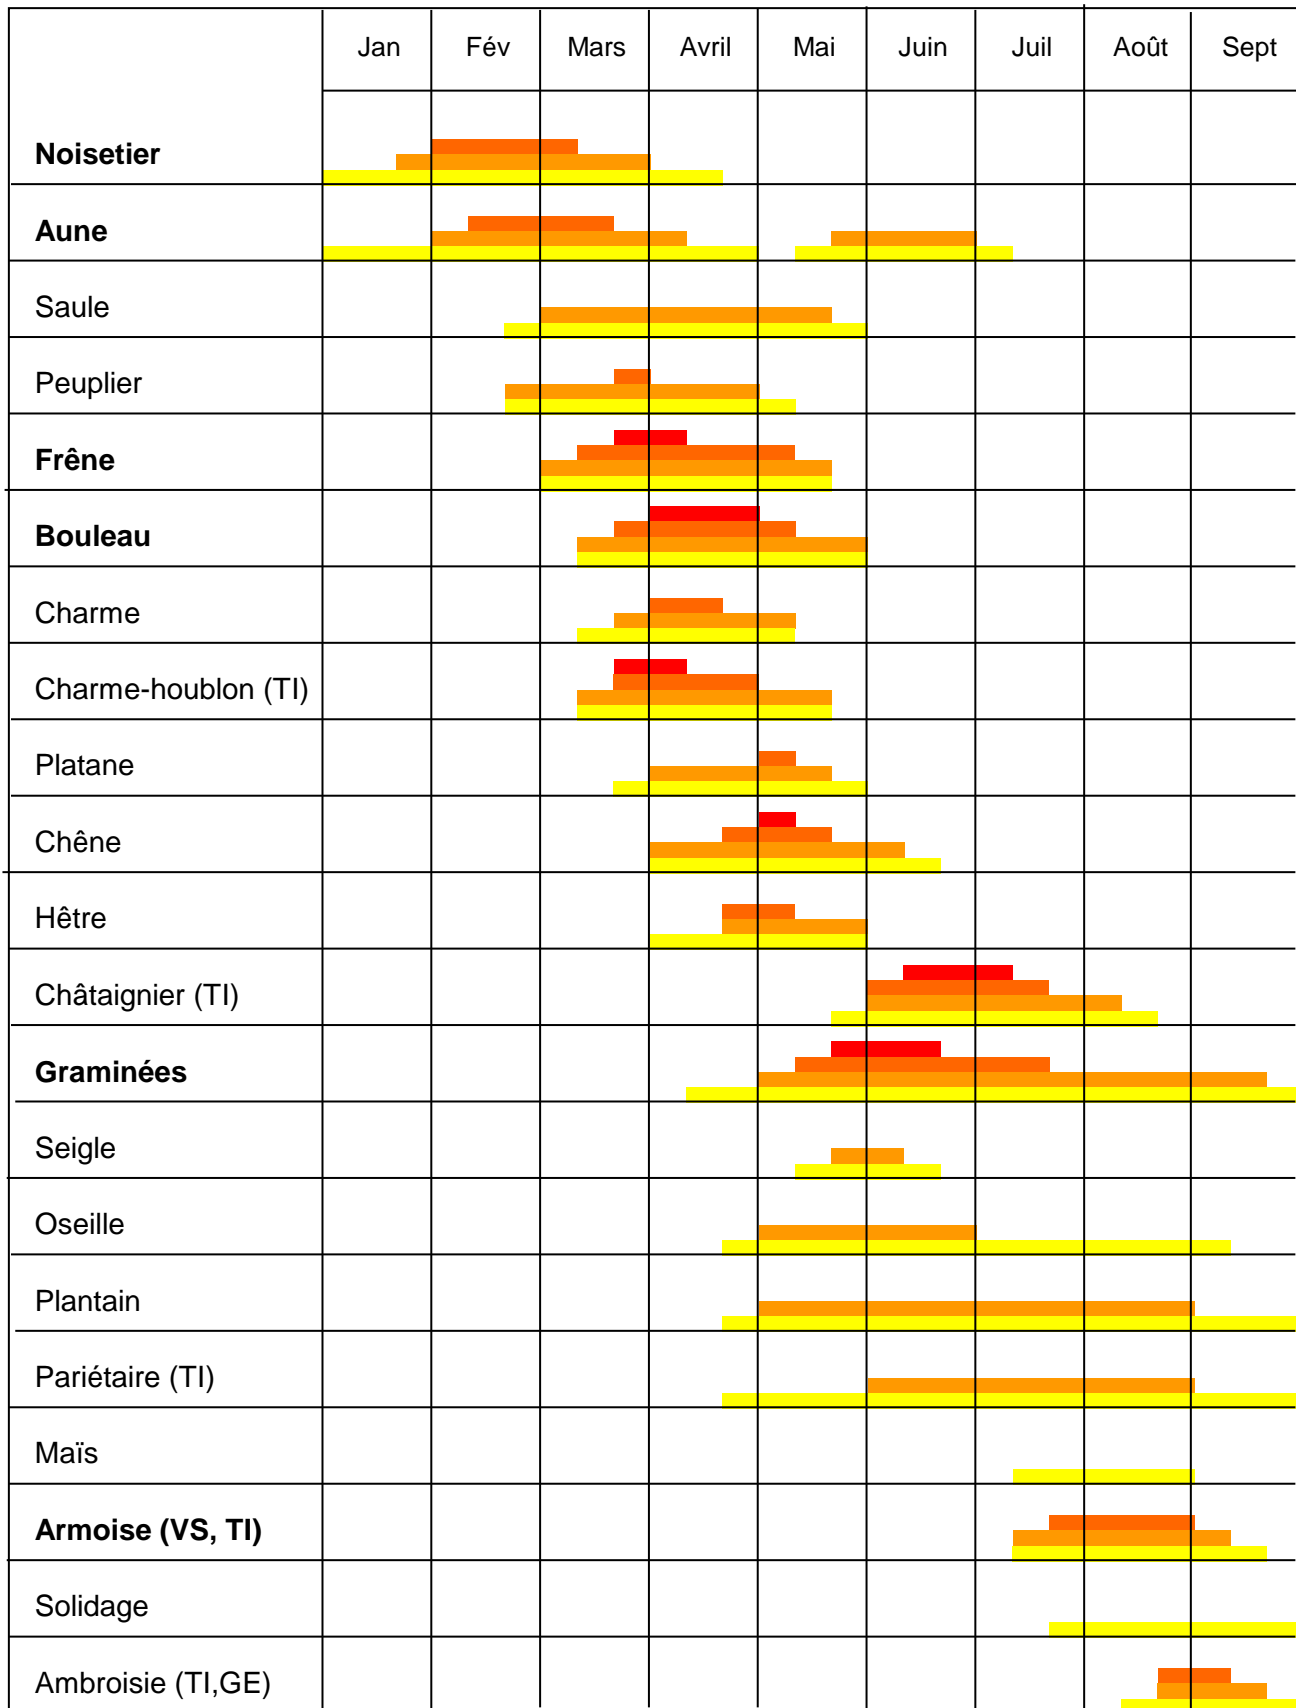

## Calendrier pollinique pour la Suisse

D: >1000  
C: 100-999  
B: 10-99  
A: 1-9

grains de pollen  
par m<sup>3</sup> d'air en  
10 jours