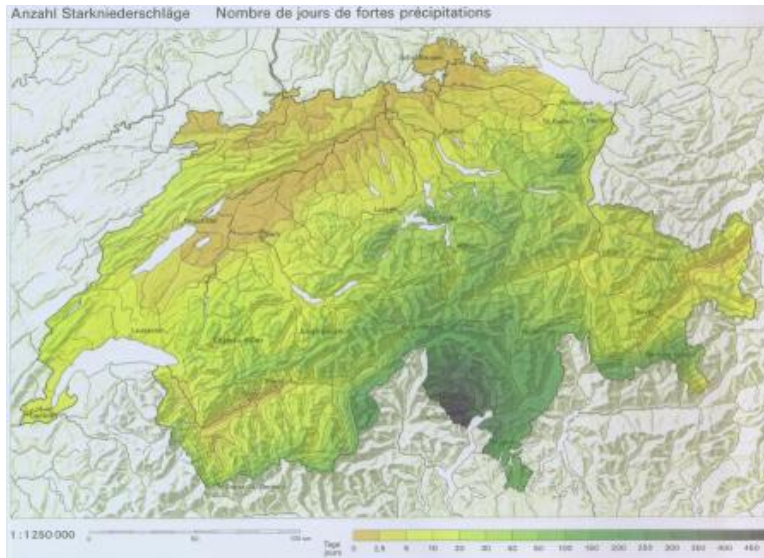

Climatologie

Atlas climatique suisse

- Transmission de données et statistiques sur le temps passé
- Expertises pour les cas d'assurance
- Etude du climat suisse et des changements climatiques