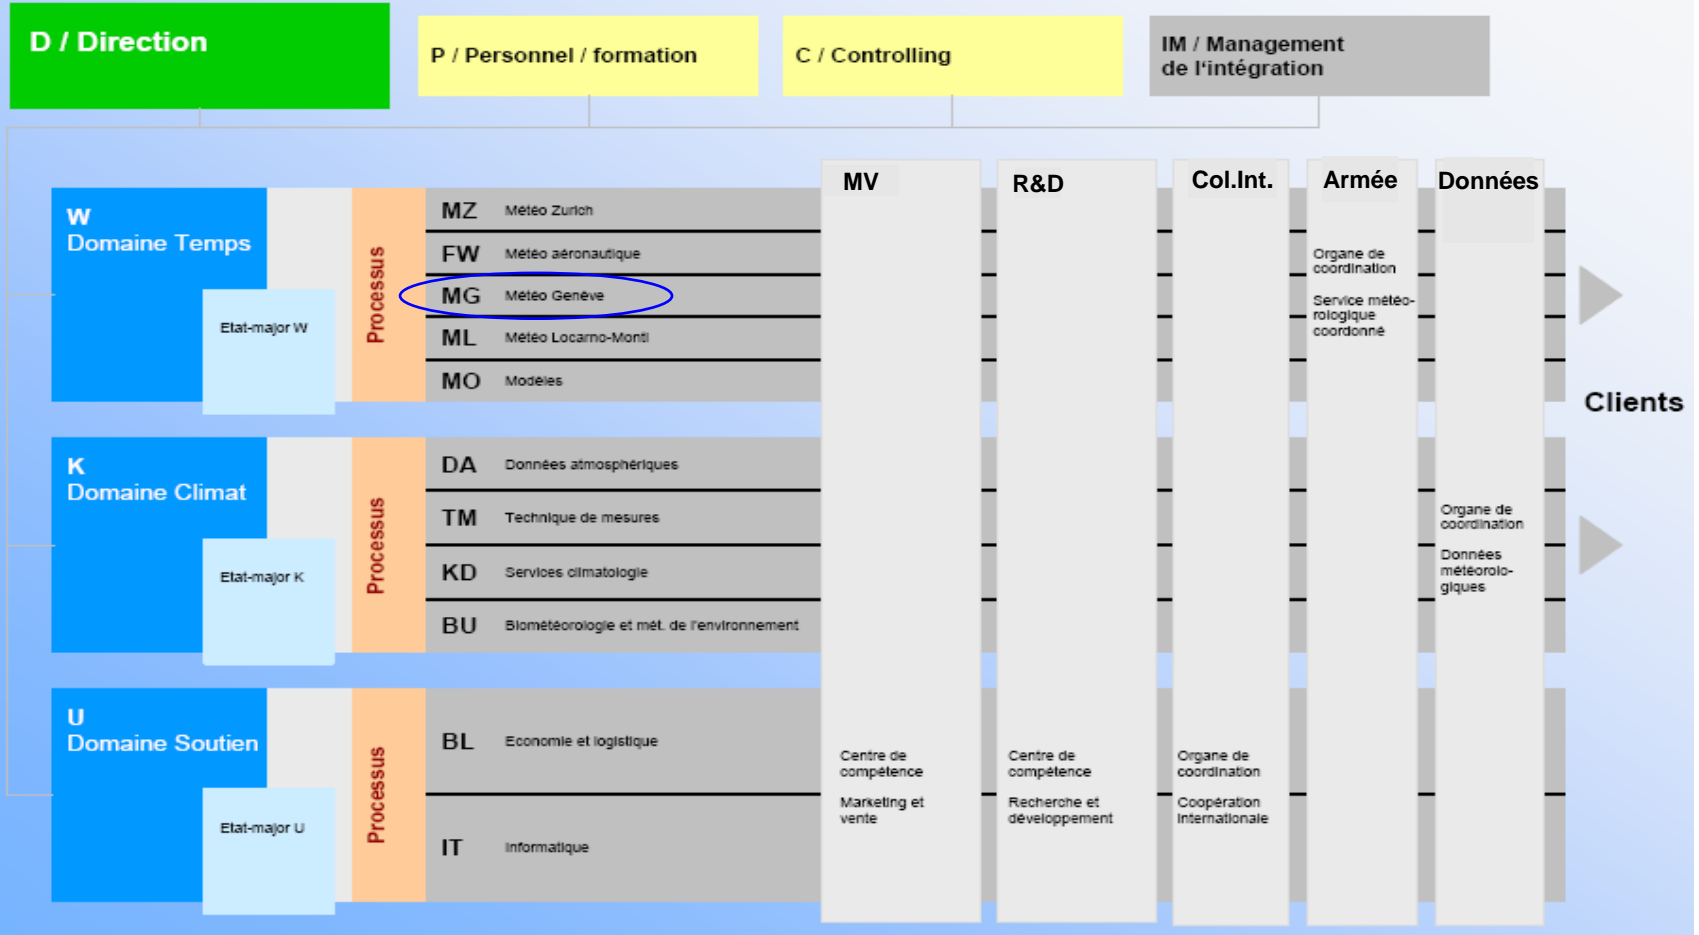

Les différents centres

~ 300
collaborateurs

Organigramme de MétéoSuisse

Office fédéral de météorologie et de climatologie MétéoSuisse

Etat: 1er Janvier 2006

Schweizerische Eidgenossenschaft
Confédération suisse
Confederazione Svizzera
Confederaziun svizra

Département fédéral de l'intérieur DFI
Office fédéral de météorologie et de climatologie MétéoSuisse

Genève

- Dans le bâtiment de l'OMM depuis 2001
- ~ 20 collaborateurs

Aéroport de Genève

- Depuis 1931
- ~ 15 collaborateurs