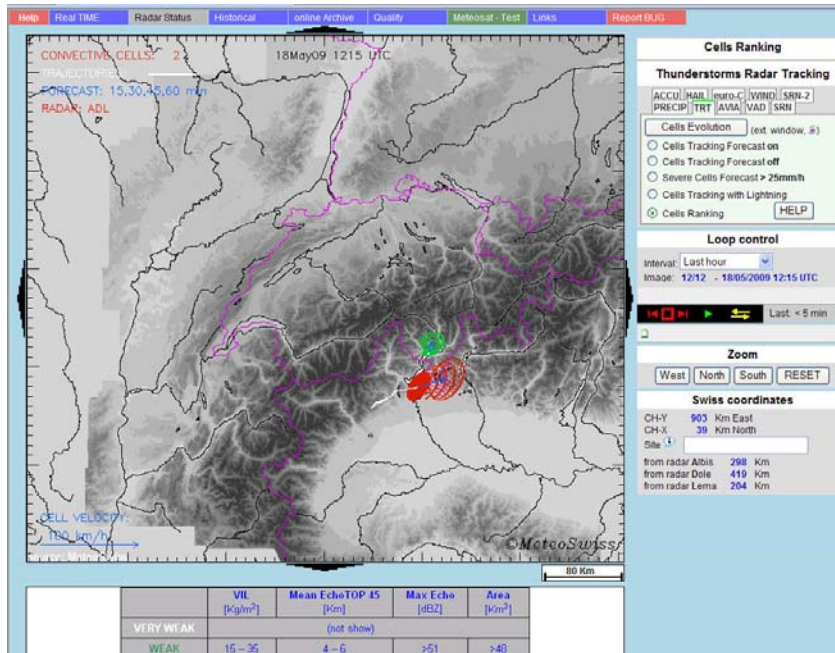

Recherche et développement

- Amélioration des méthodes de prévision
- Automatisation
- Visualisation
- Développement du modèle numérique suisse
- Recherche de pointe