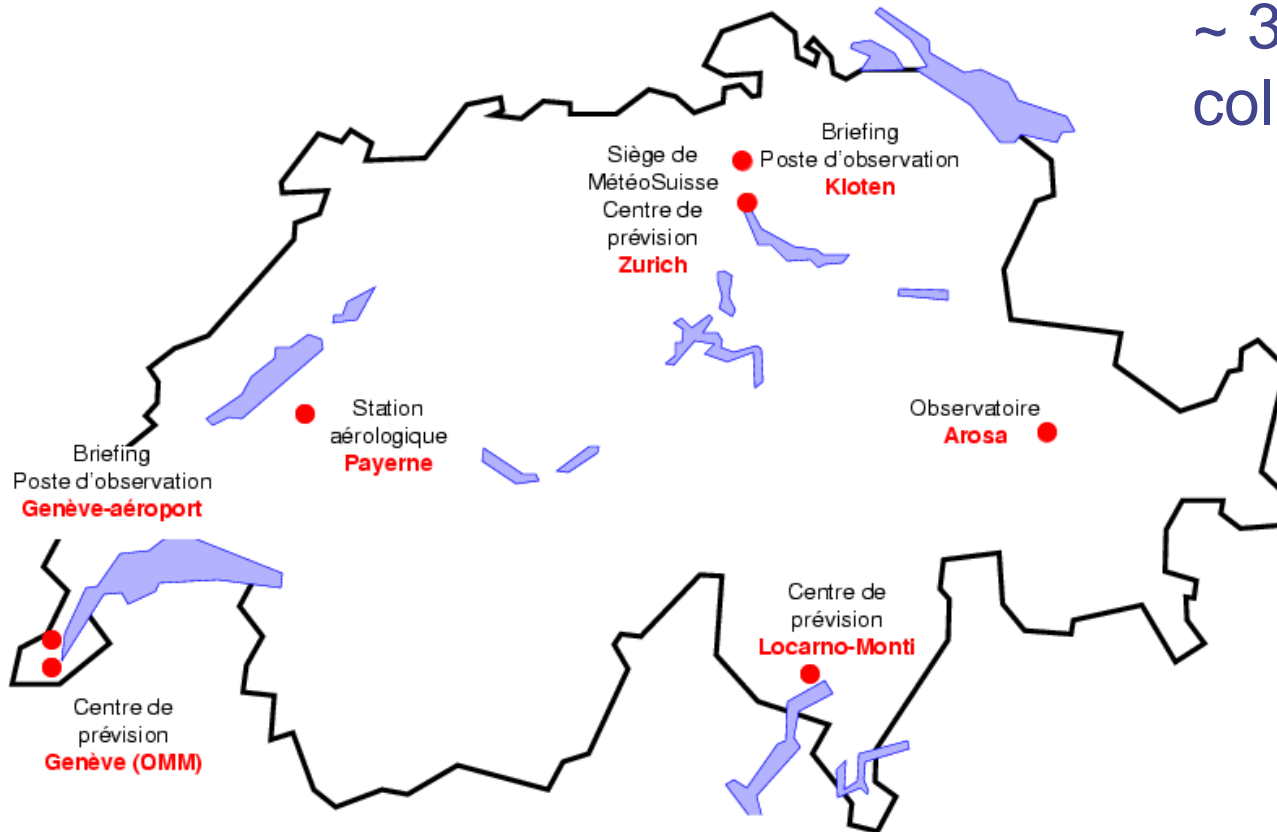

Les différents centres

~ 300
collaborateurs