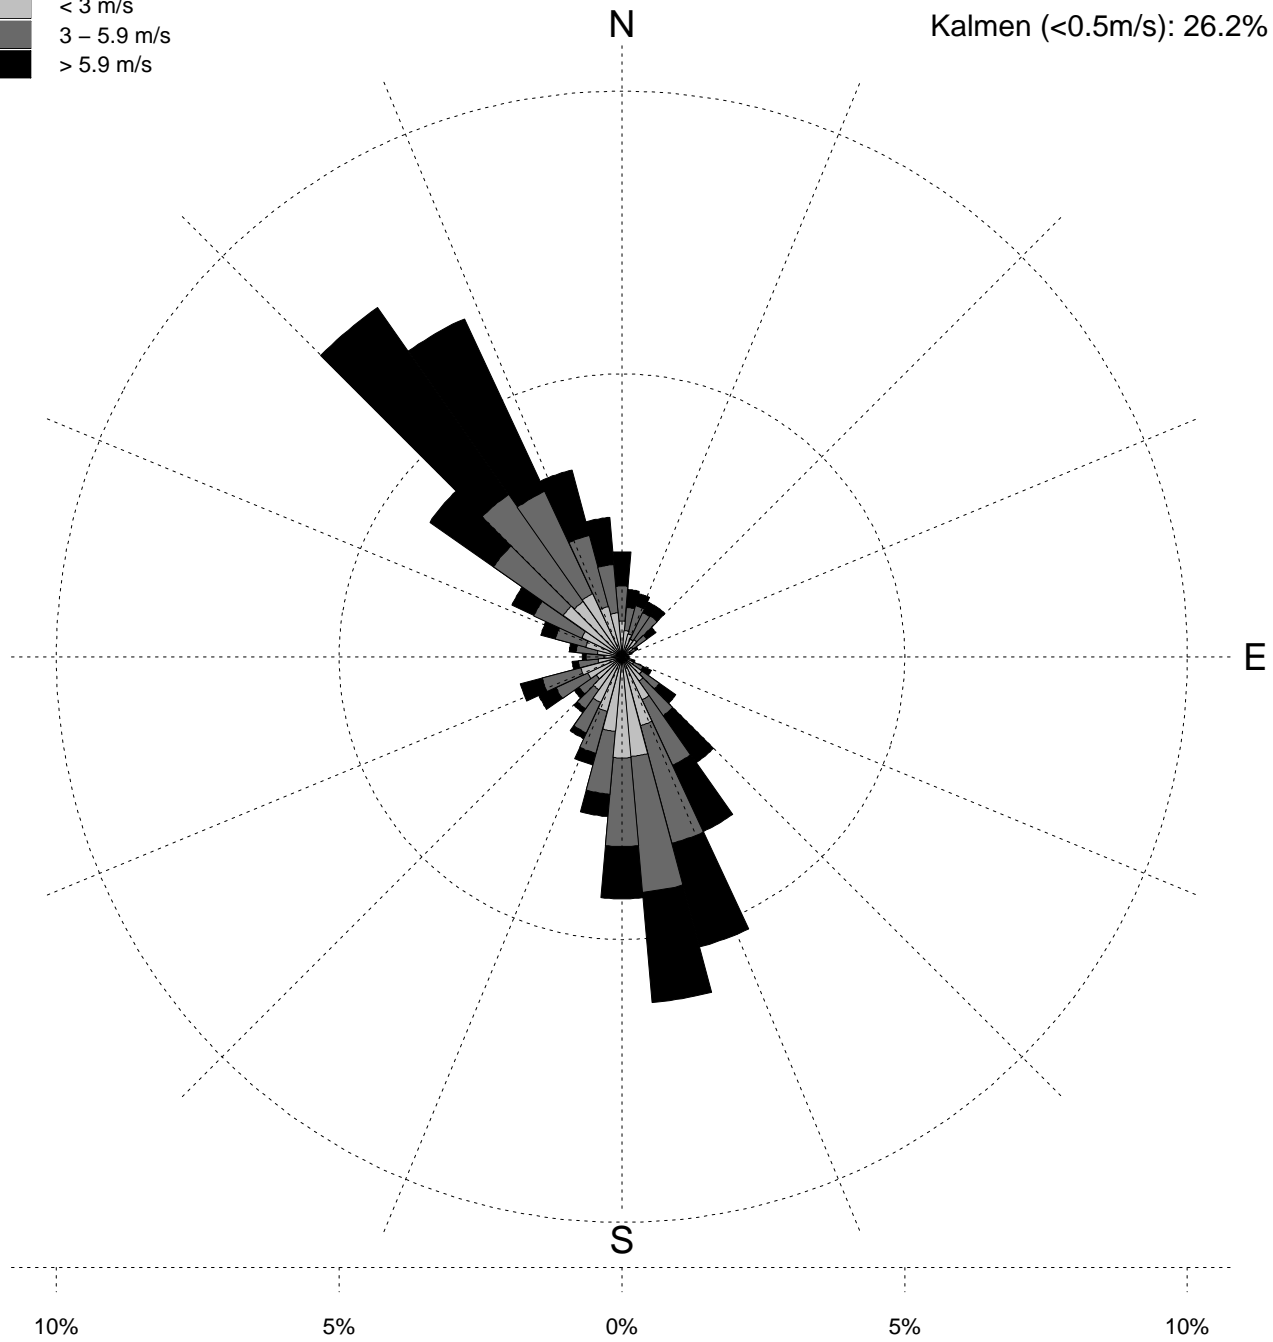

Mittlere jährliche Windrose

Station Weissfluhjoch, 1.1981–12.1990

Höhe: 2690 m ü. M.

km-Koord. 780 600 / 189 630

Kalmen (<0.5m/s): 26.2%

Mittlere monatliche Windrosen

Station Weissfluhjoch, 1.1981–12.1990

Höhe: 2690 m ü. M.

km-Koord. 780 600 / 189 630

Legende vgl. jährliche Windrose