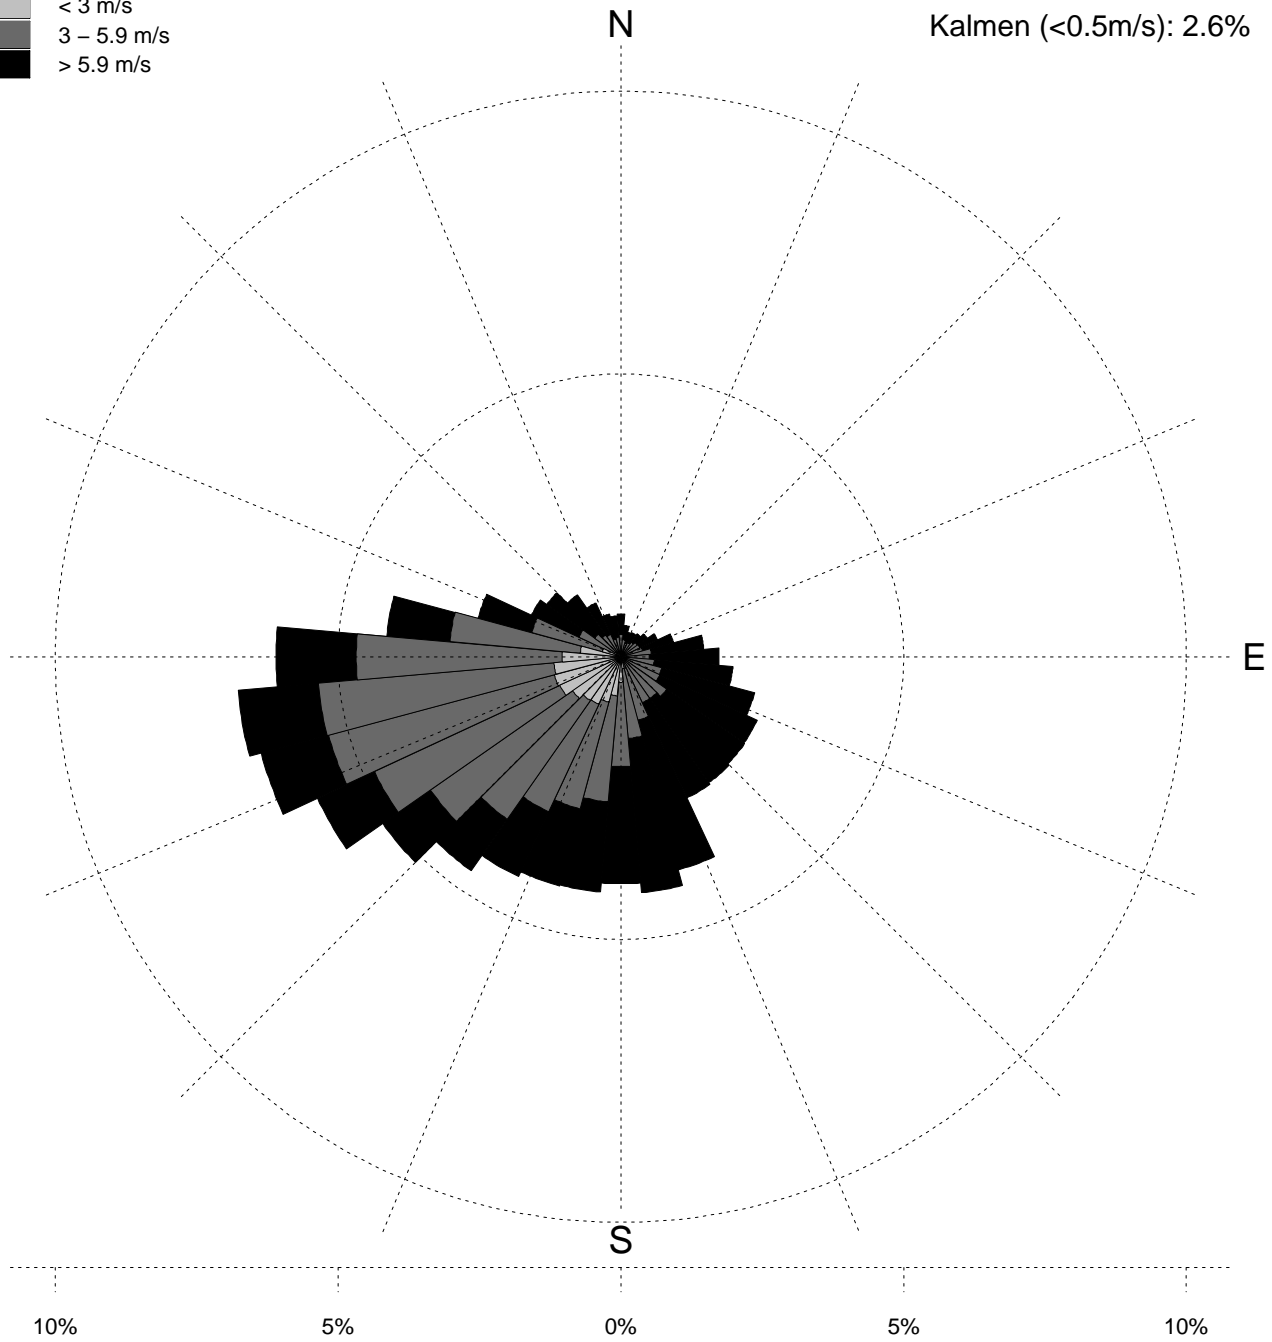

Mittlere jährliche Windrose

Station Pilatus, 1.1981–12.1994

Höhe: 2106 m ü. M.

km-Koord. 661 910 / 203 410

Kalmen (<0.5m/s): 2.6%

Mittlere monatliche Windrosen

Station Pilatus, 1.1981–12.1994

Höhe: 2106 m ü. M.

km-Koord. 661 910 / 203 410

Legende vgl. jährliche Windrose