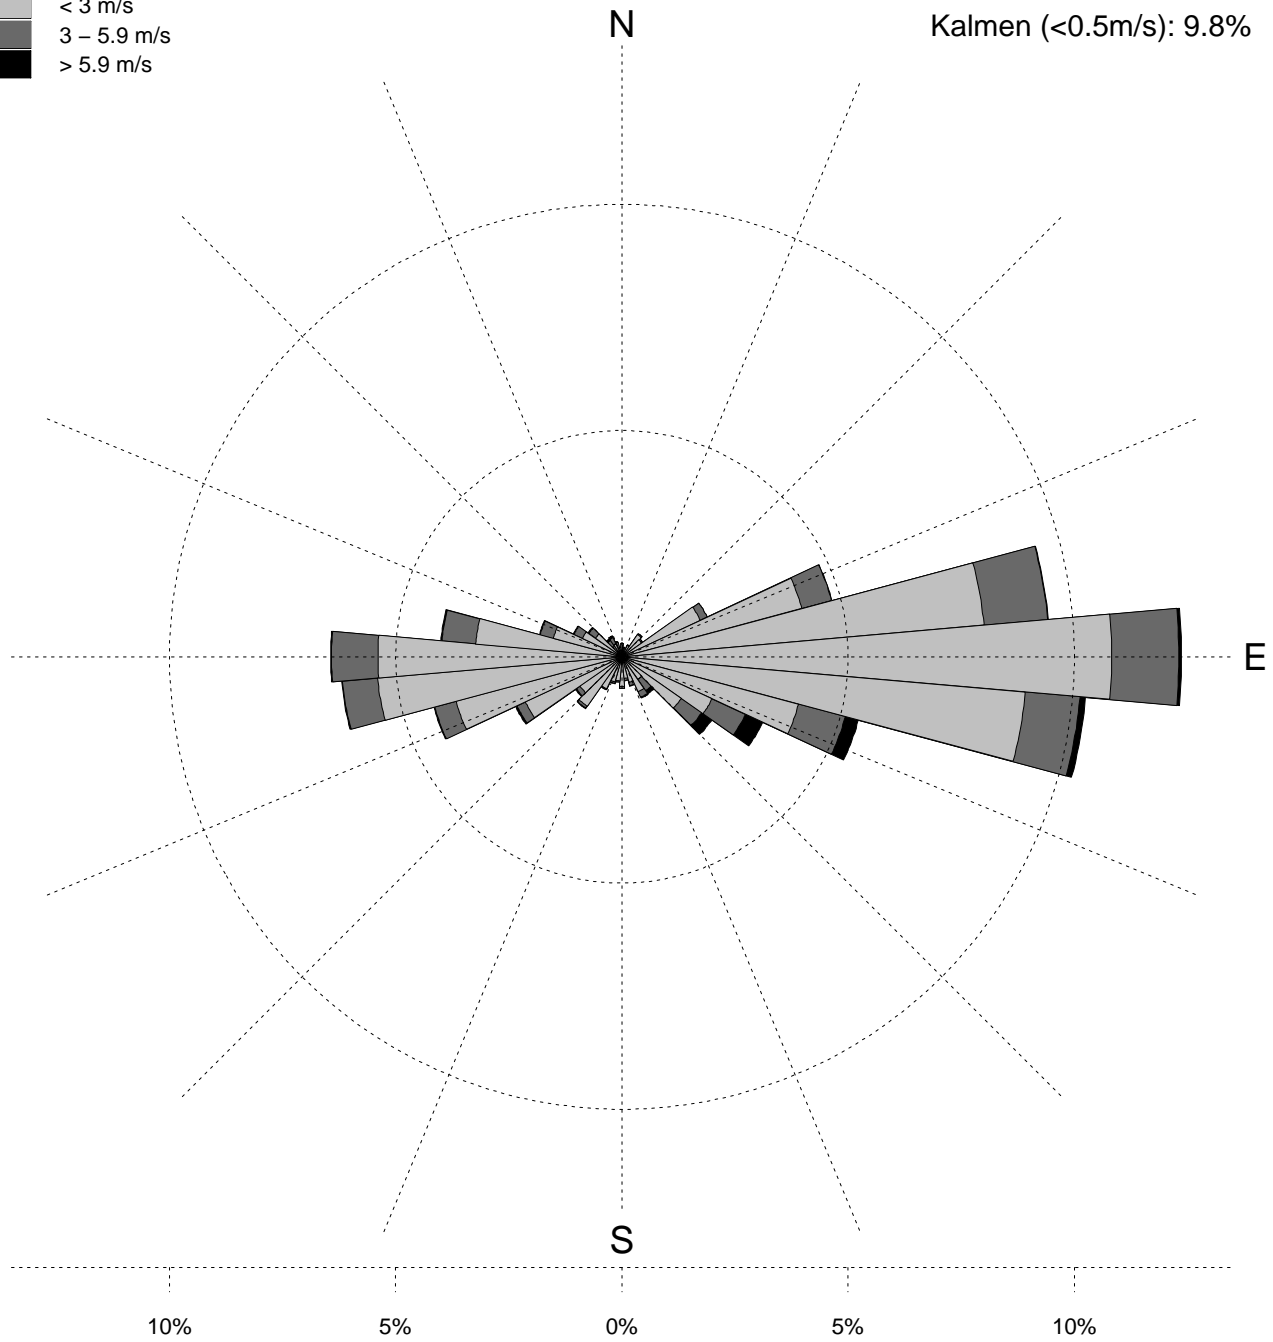

Mittlere jährliche Windrose

Station Magadino, 1.1981–12.2000

Höhe: 197 m ü. M.

km-Koord. 711 170 / 113 540

Kalmen (<0.5m/s): 9.8%

Mittlere monatliche Windrosen

Station Magadino, 1.1981–12.2000

Höhe: 197 m ü. M.

km-Koord. 711 170 / 113 540

Legende vgl. jährliche Windrose