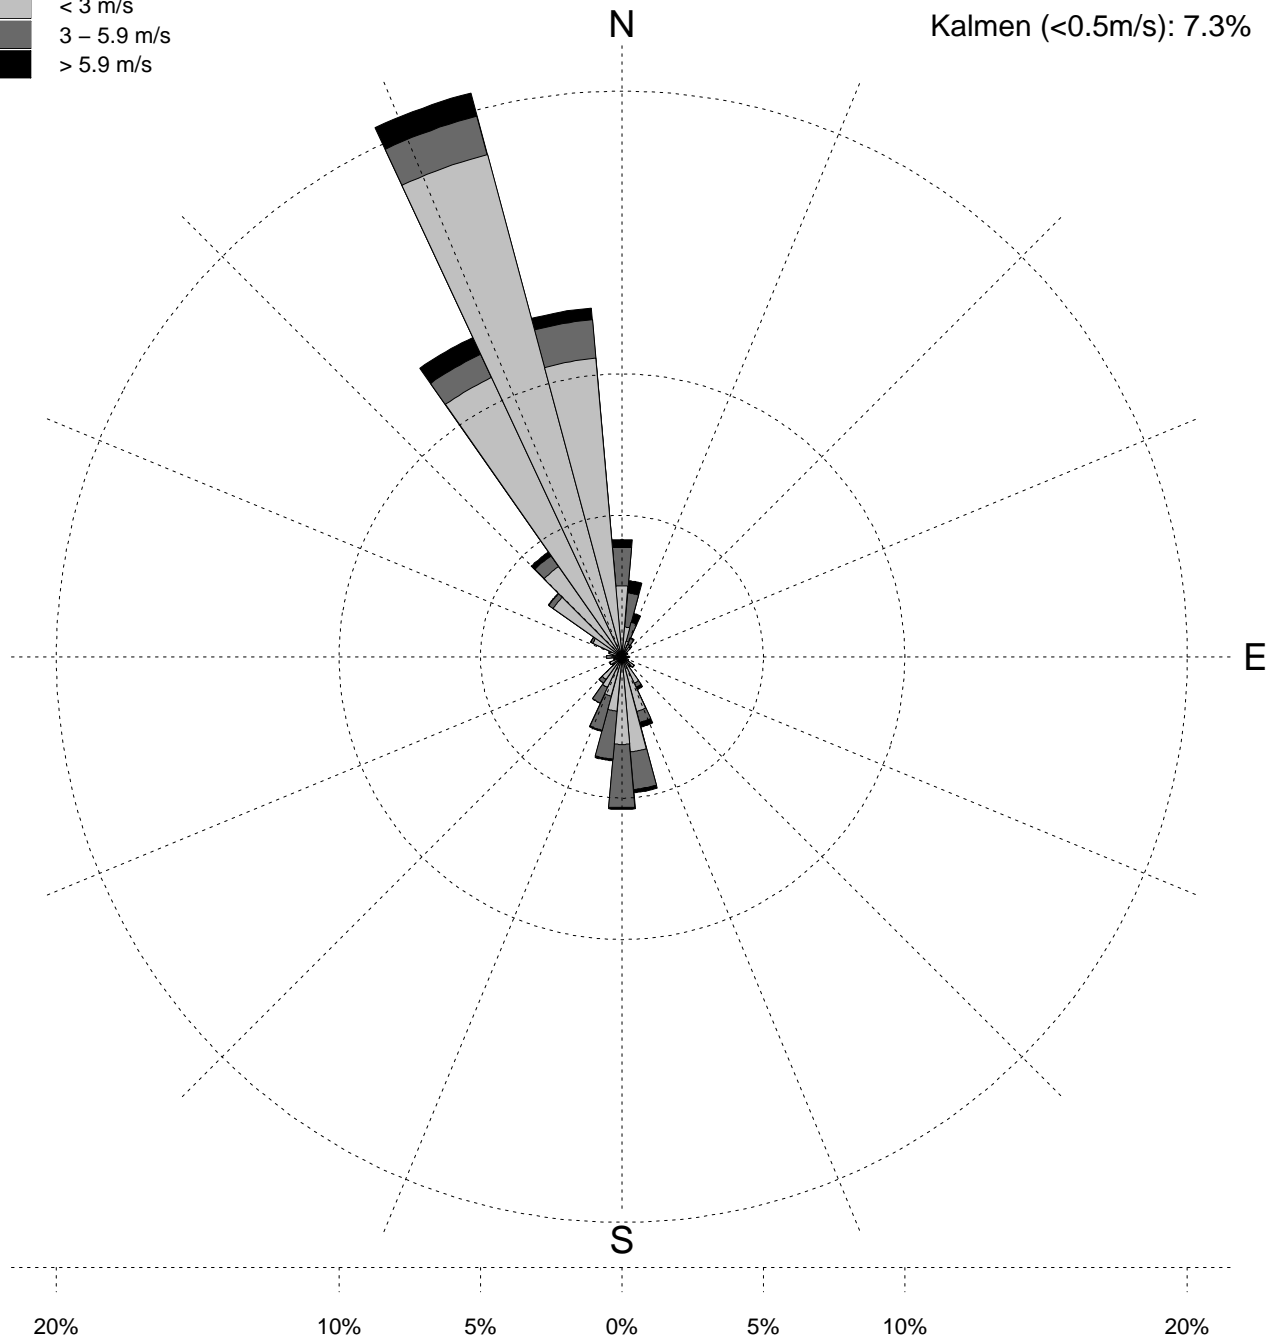

Mittlere jährliche Windrose

Station Comprovasco, 1.1989–12.2000

Höhe: 575 m ü. M.

km-Koord. 714 998 / 146 440

Kalmen (<0.5m/s): 7.3%

Mittlere monatliche Windrosen

Station Comprovasco, 1.1989–12.2000

Höhe: 575 m ü. M.

km-Koord. 714 998 / 146 440

Legende vgl. jährliche Windrose