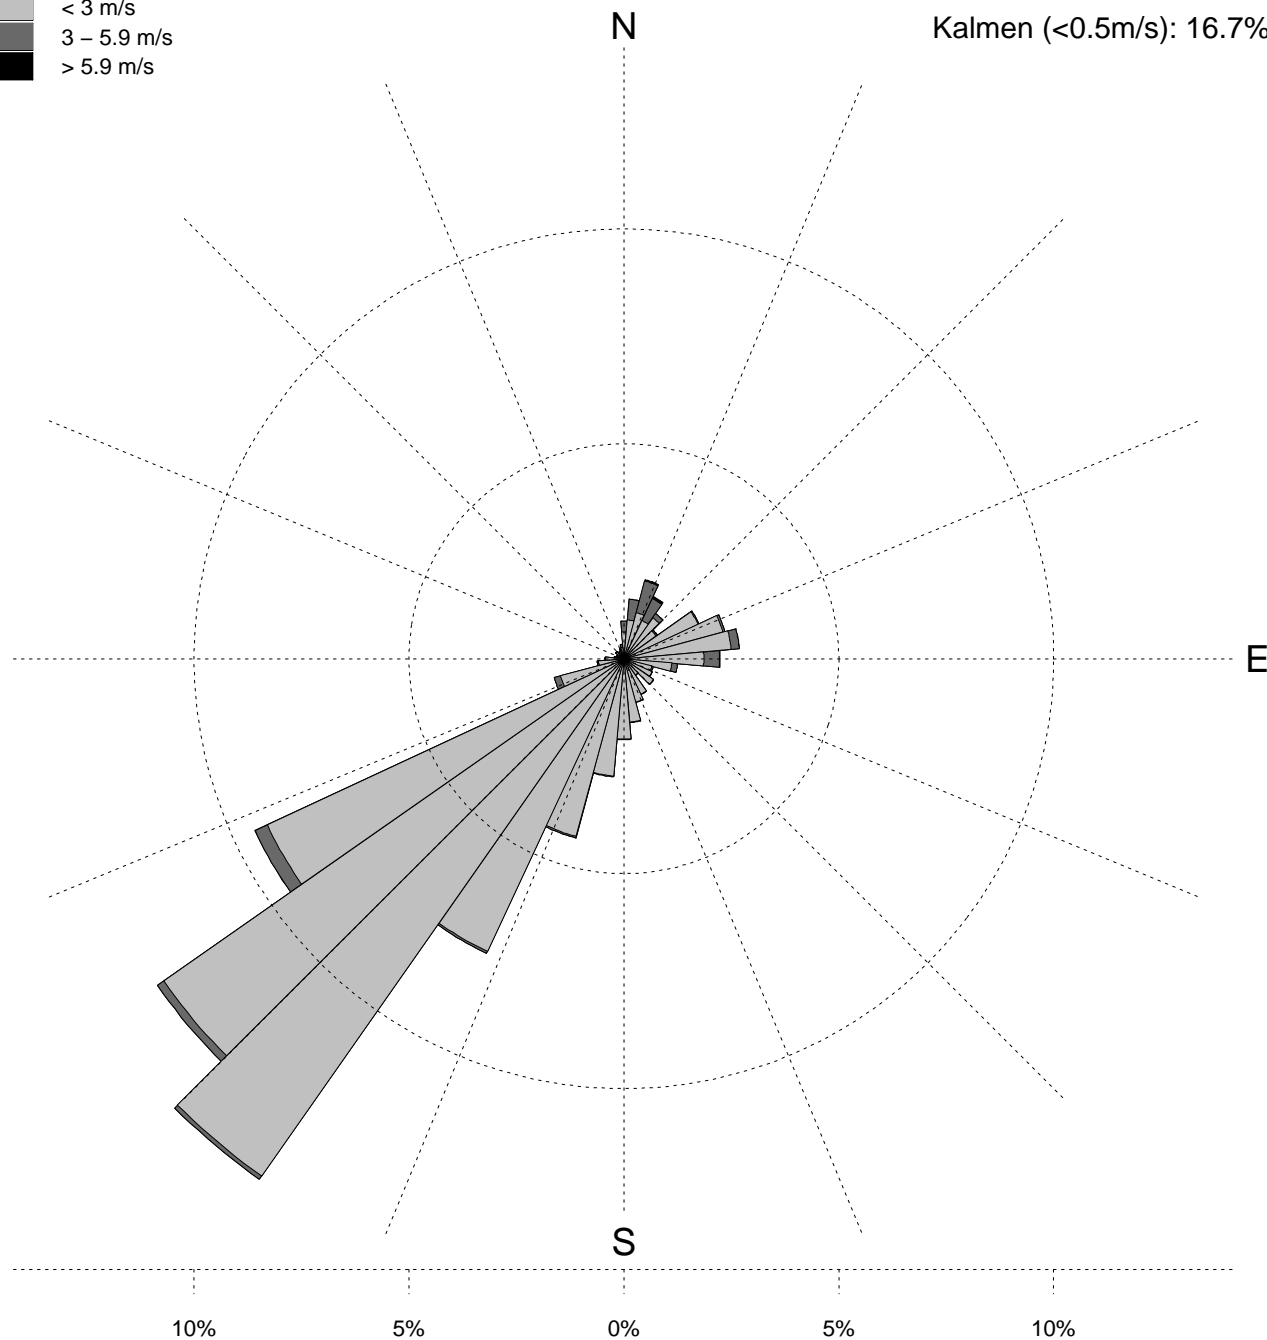

Mittlere jährliche Windrose

Station Stabio, 1.1987–12.2000

Höhe: 353 m ü. M.

km-Koord. 716 040 / 077 970

Kalmen (<0.5m/s): 16.7%

Mittlere monatliche Windrosen

Station Stabio, 1.1987–12.2000

Höhe: 353 m ü. M.

km-Koord. 716 040 / 077 970

Legende vgl. jährliche Windrose