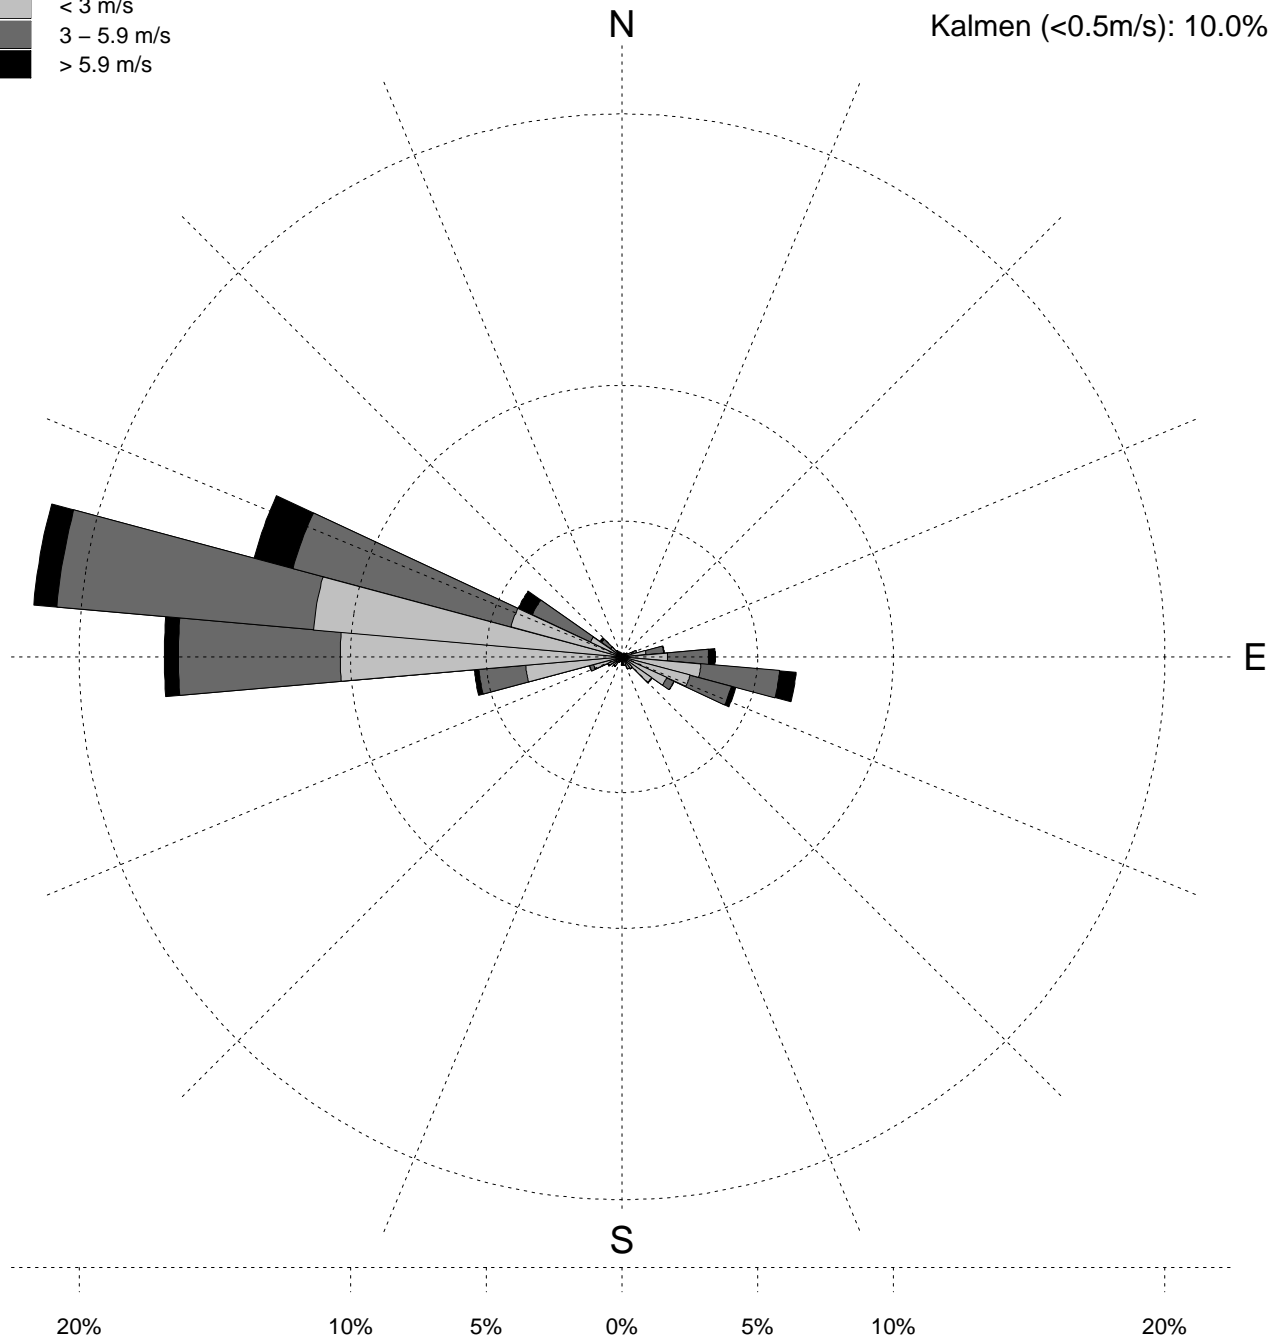

Mittlere jährliche Windrose

Station Piotta, 1.1981–12.2000

Höhe: 1007 m ü. M.

km-Koord. 694 930 / 152 500

Kalmen (<0.5m/s): 10.0%

Mittlere monatliche Windrosen

Station Piotta, 1.1981–12.2000

Höhe: 1007 m ü. M.

km-Koord. 694 930 / 152 500

Legende vgl. jährliche Windrose