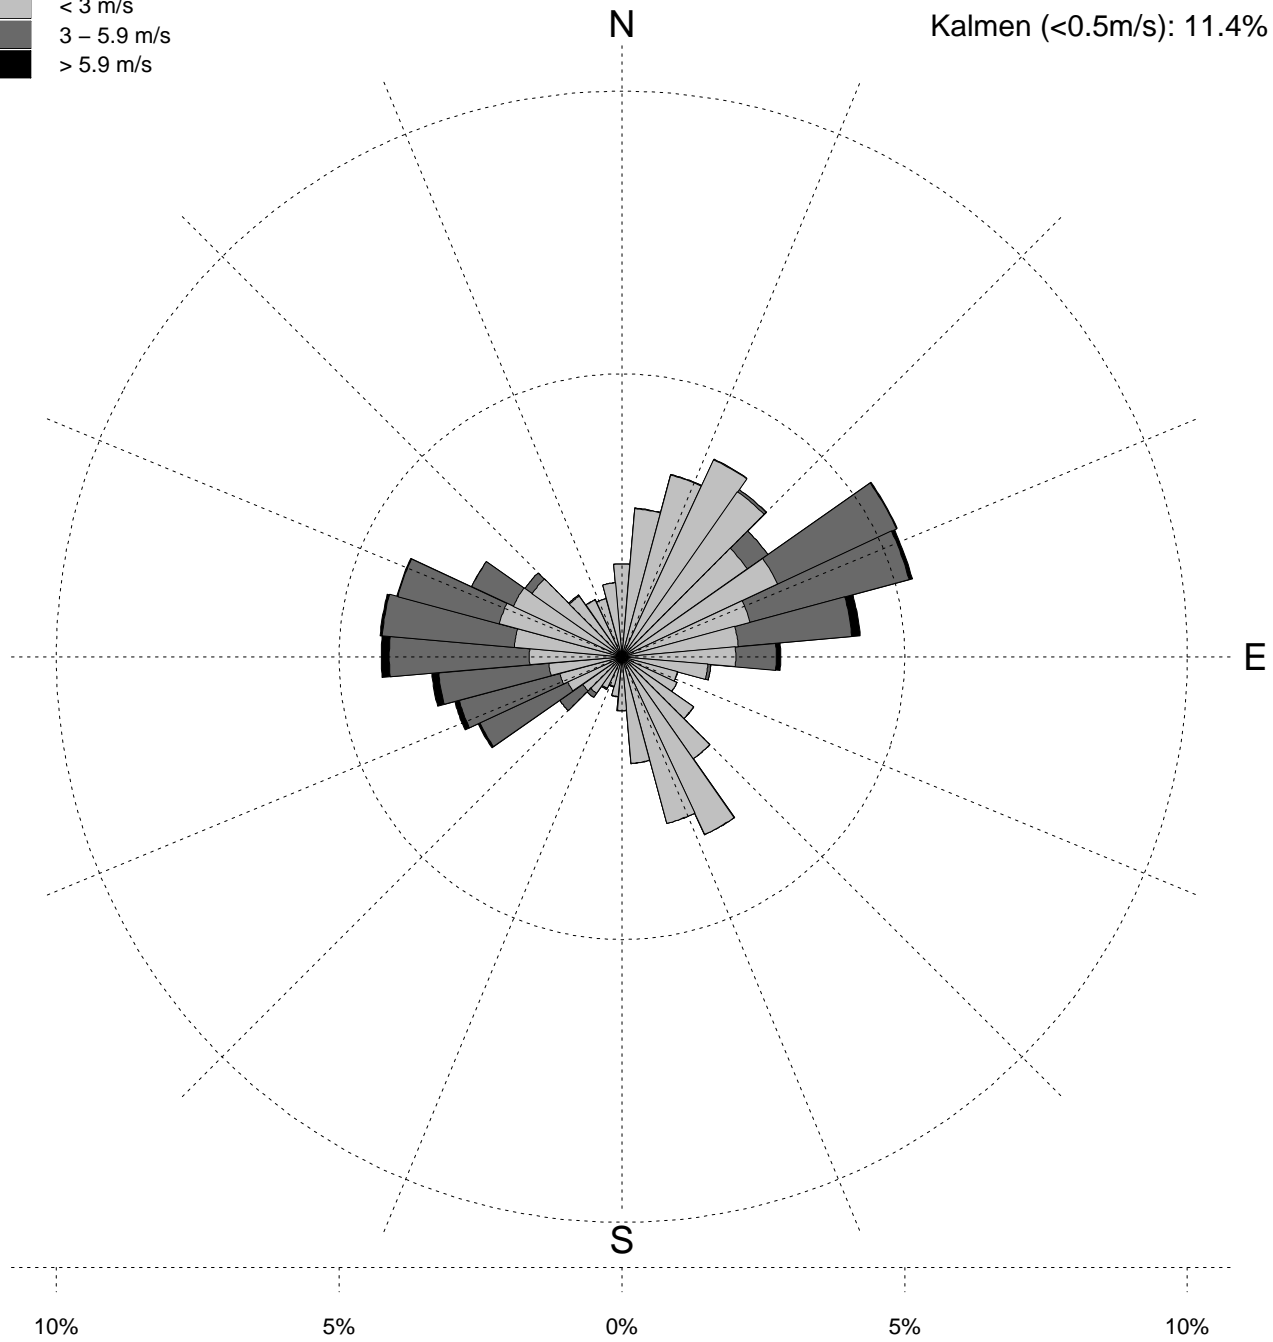

Mittlere jährliche Windrose

Station Montana, 1.1981–12.2000

Höhe: 1508 m ü. M.

km-Koord. 603 600 / 129 160

Kalmen (<0.5m/s): 11.4%

Mittlere monatliche Windrosen

Station Montana, 1.1981–12.2000

Höhe: 1508 m ü. M.

km-Koord. 603 600 / 129 160

Legende vgl. jährliche Windrose