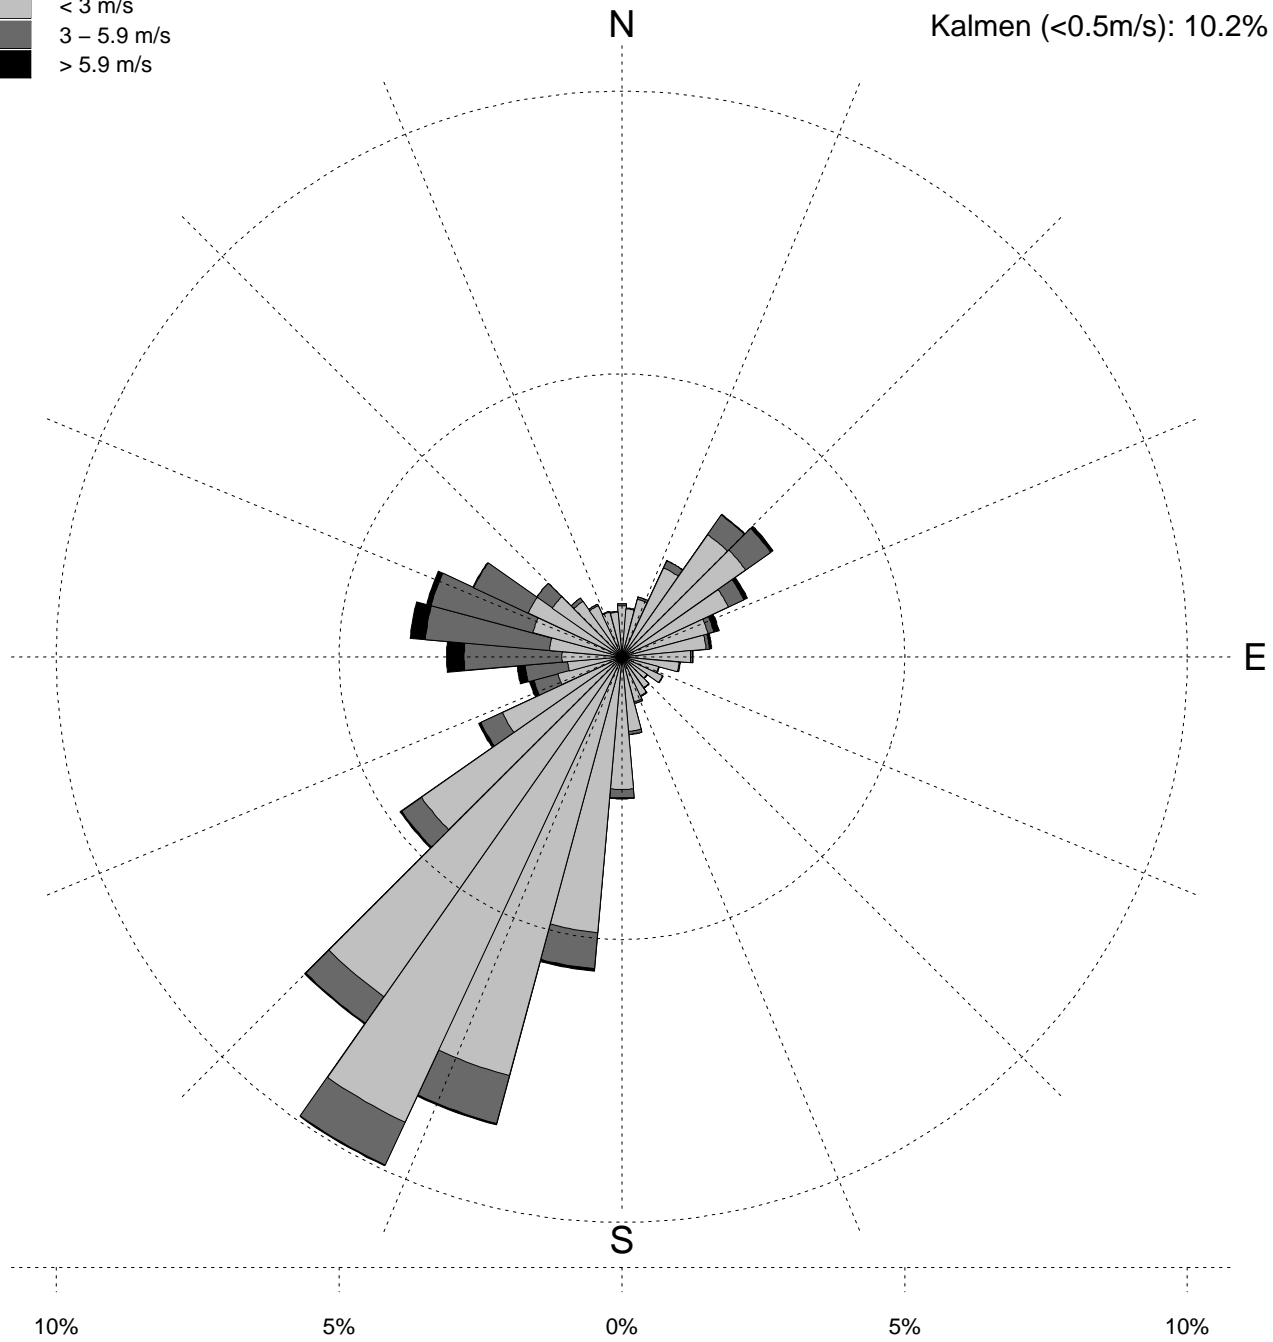

Mittlere jährliche Windrose

Station Interlaken, 1.1981–12.2000

Höhe: 580 m ü. M.

km-Koord. 633 070 / 169 120

Kalmen (<0.5m/s): 10.2%

Mittlere monatliche Windrosen

Station Interlaken, 1.1981–12.2000

Höhe: 580 m ü. M.

km-Koord. 633 070 / 169 120

Legende vgl. jährliche Windrose