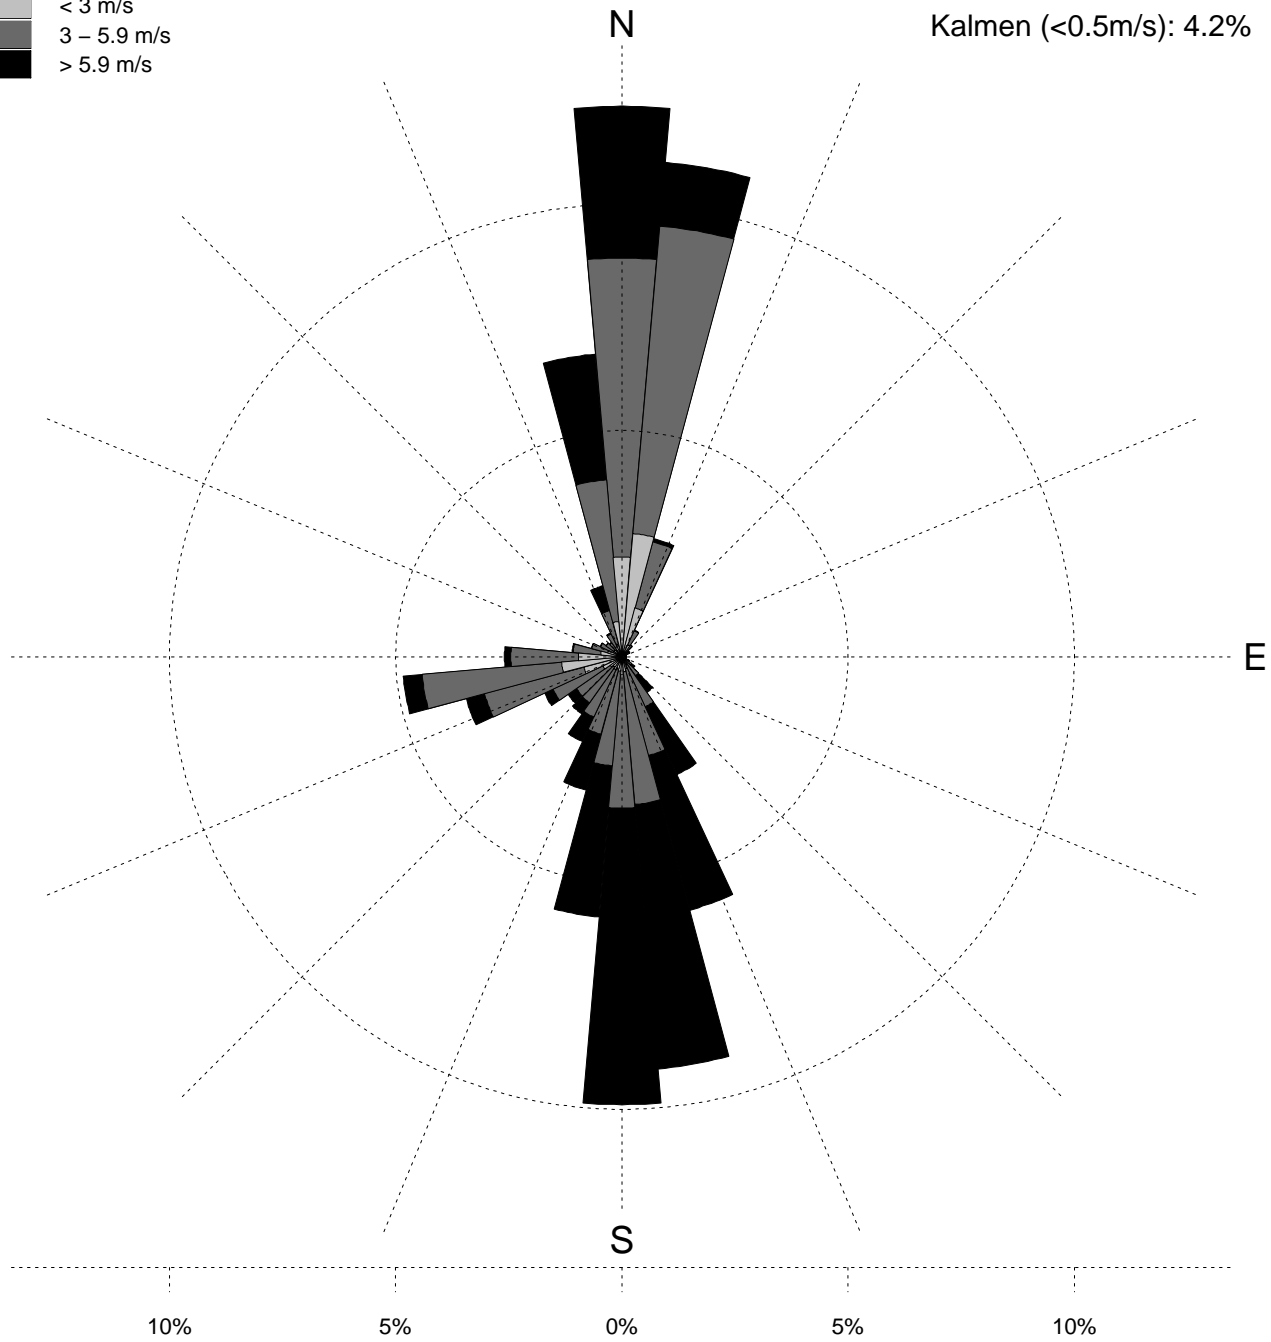

Mittlere jährliche Windrose

Station Grimsel-Hospiz, 1.1990-12.1997

Höhe: 1980 m ü. M.

km-Koord. 668 580 / 158 210

Kalmen (<0.5m/s): 4.2%

Mittlere monatliche Windrosen

Station Grimsel–Hospiz, 1.1990–12.1997

Höhe: 1980 m ü. M.

km-Koord. 668 580 / 158 210

Legende vgl. jährliche Windrose