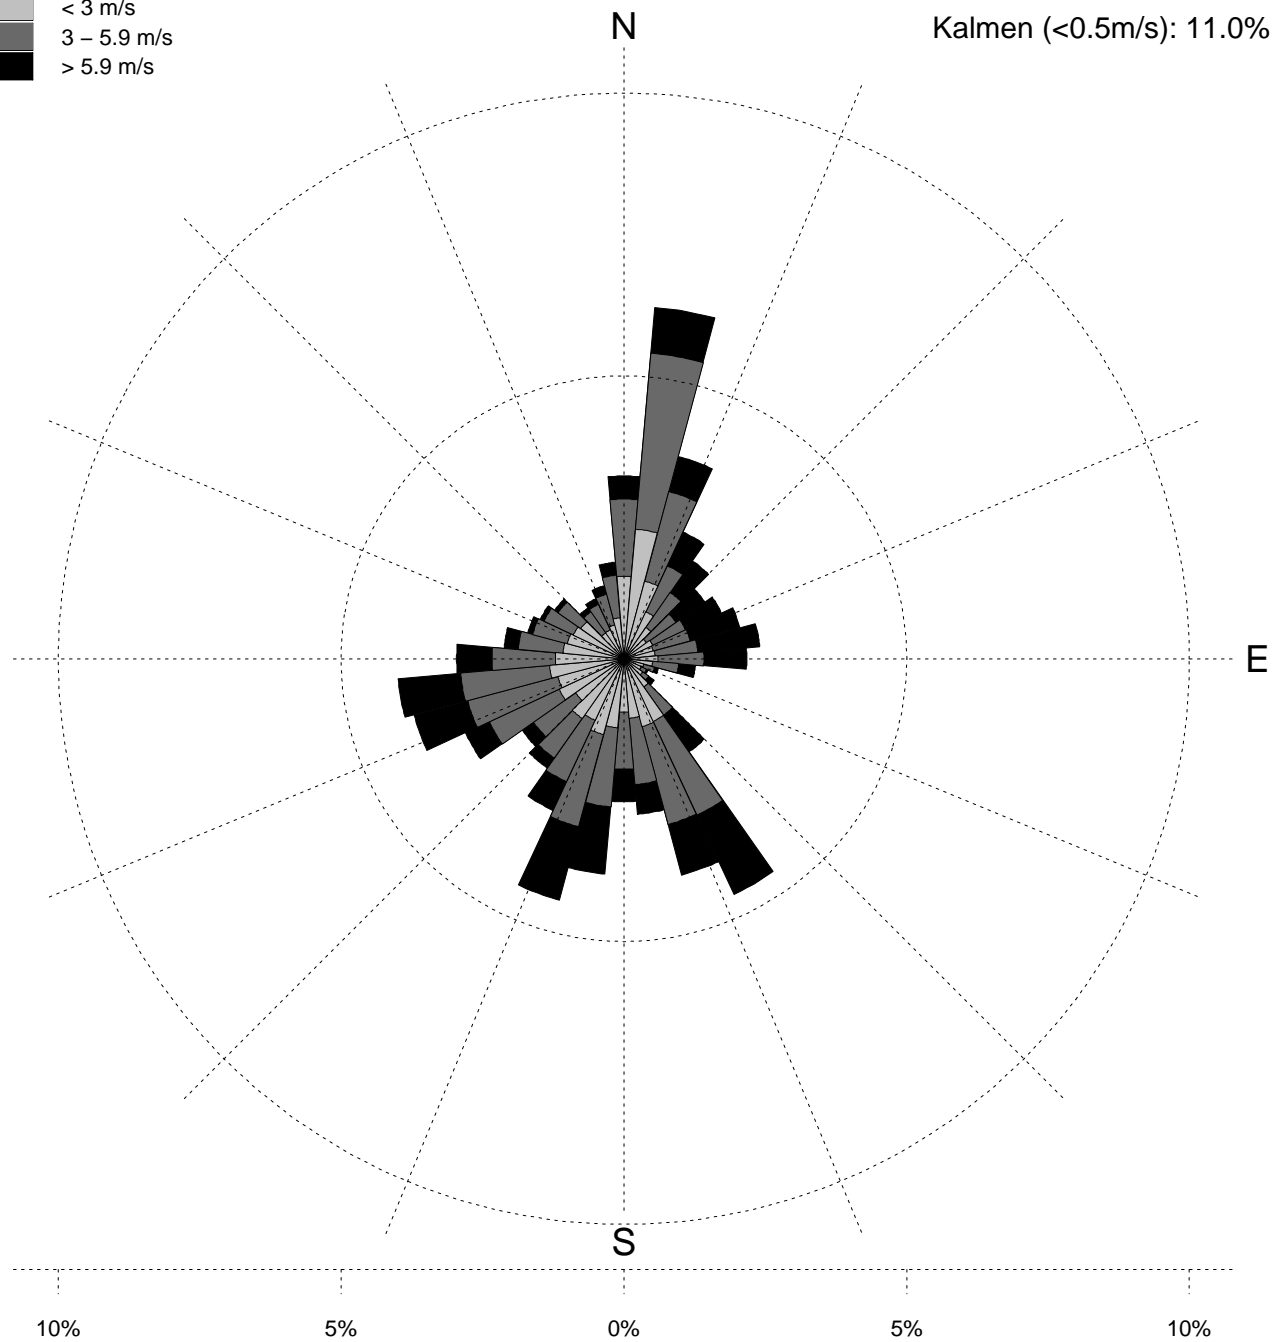

# Mittlere jährliche Windrose

Station Corvatsch, 1.1981–12.2000

Höhe: 3315 m ü. M.

km-Koord. 783 160 / 143 525

Kalmen (<0.5m/s): 11.0%

# Mittlere monatliche Windrosen

Station Corvatsch, 1.1981–12.2000

Höhe: 3315 m ü. M.

km-Koord. 783 160 / 143 525

Legende vgl. jährliche Windrose