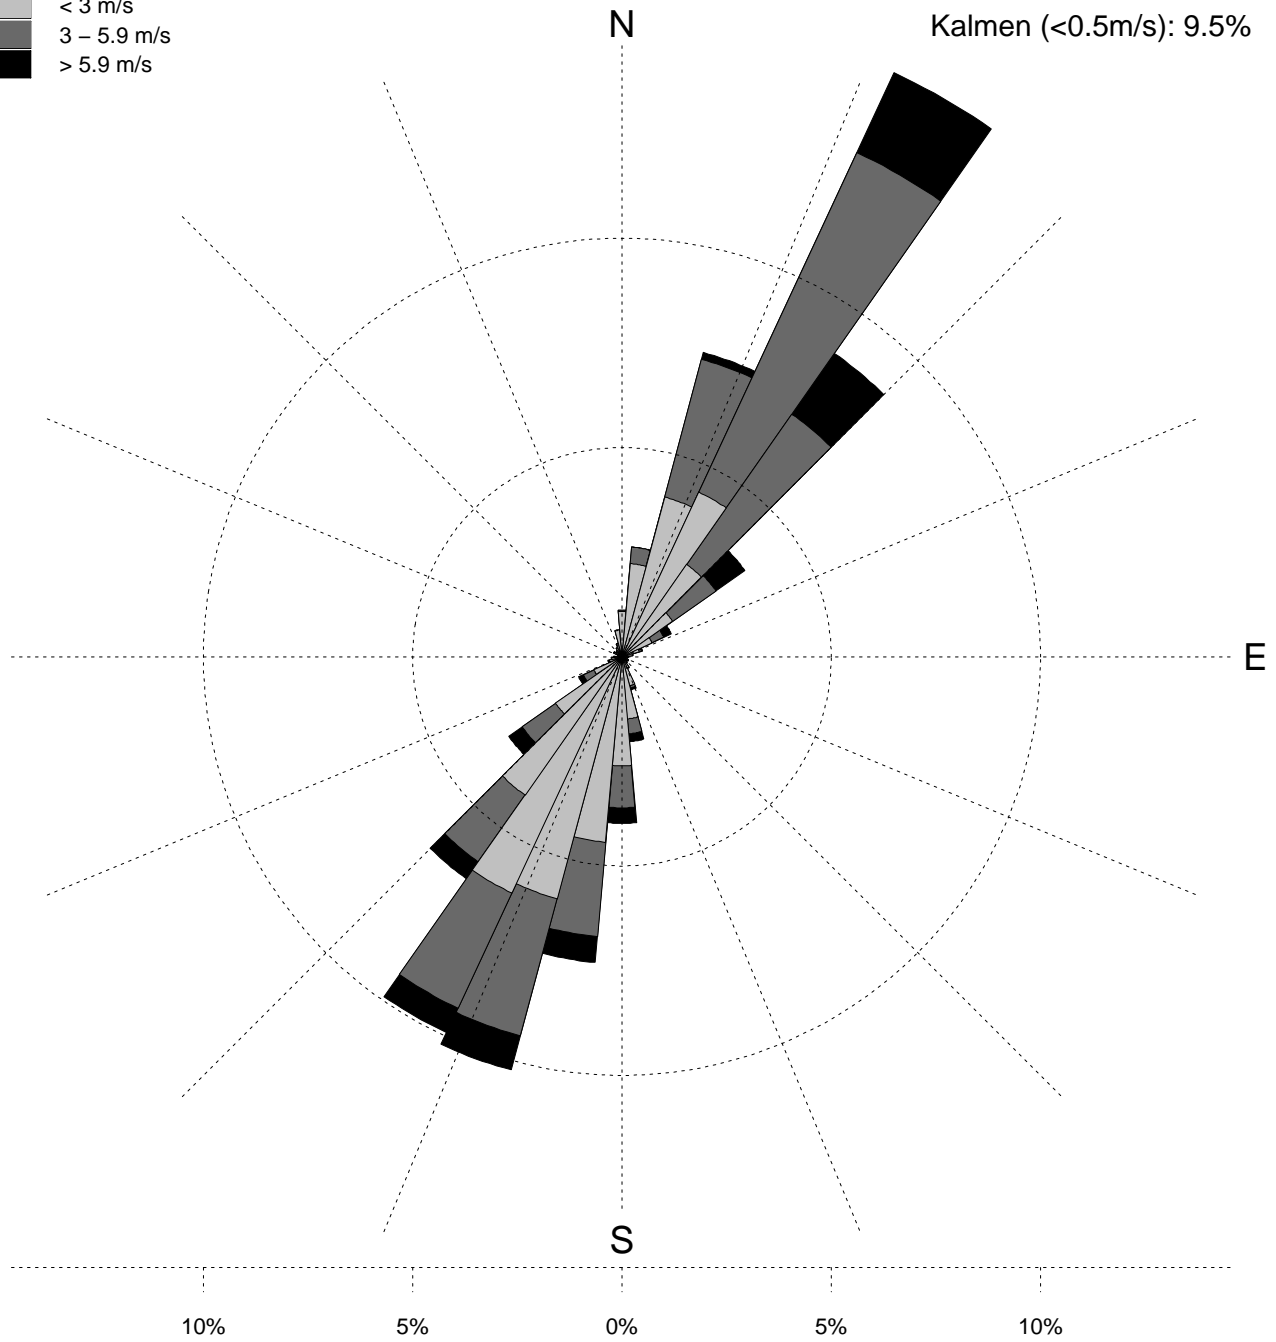

Mittlere jährliche Windrose

Station Chur, 1.1986–12.2000

Höhe: 555 m ü. M.

km-Koord. 759 460 / 193 170

Mittlere monatliche Windrosen

Station Chur, 1.1986–12.2000

Höhe: 555 m ü. M.

km-Koord. 759 460 / 193 170

Legende vgl. jährliche Windrose