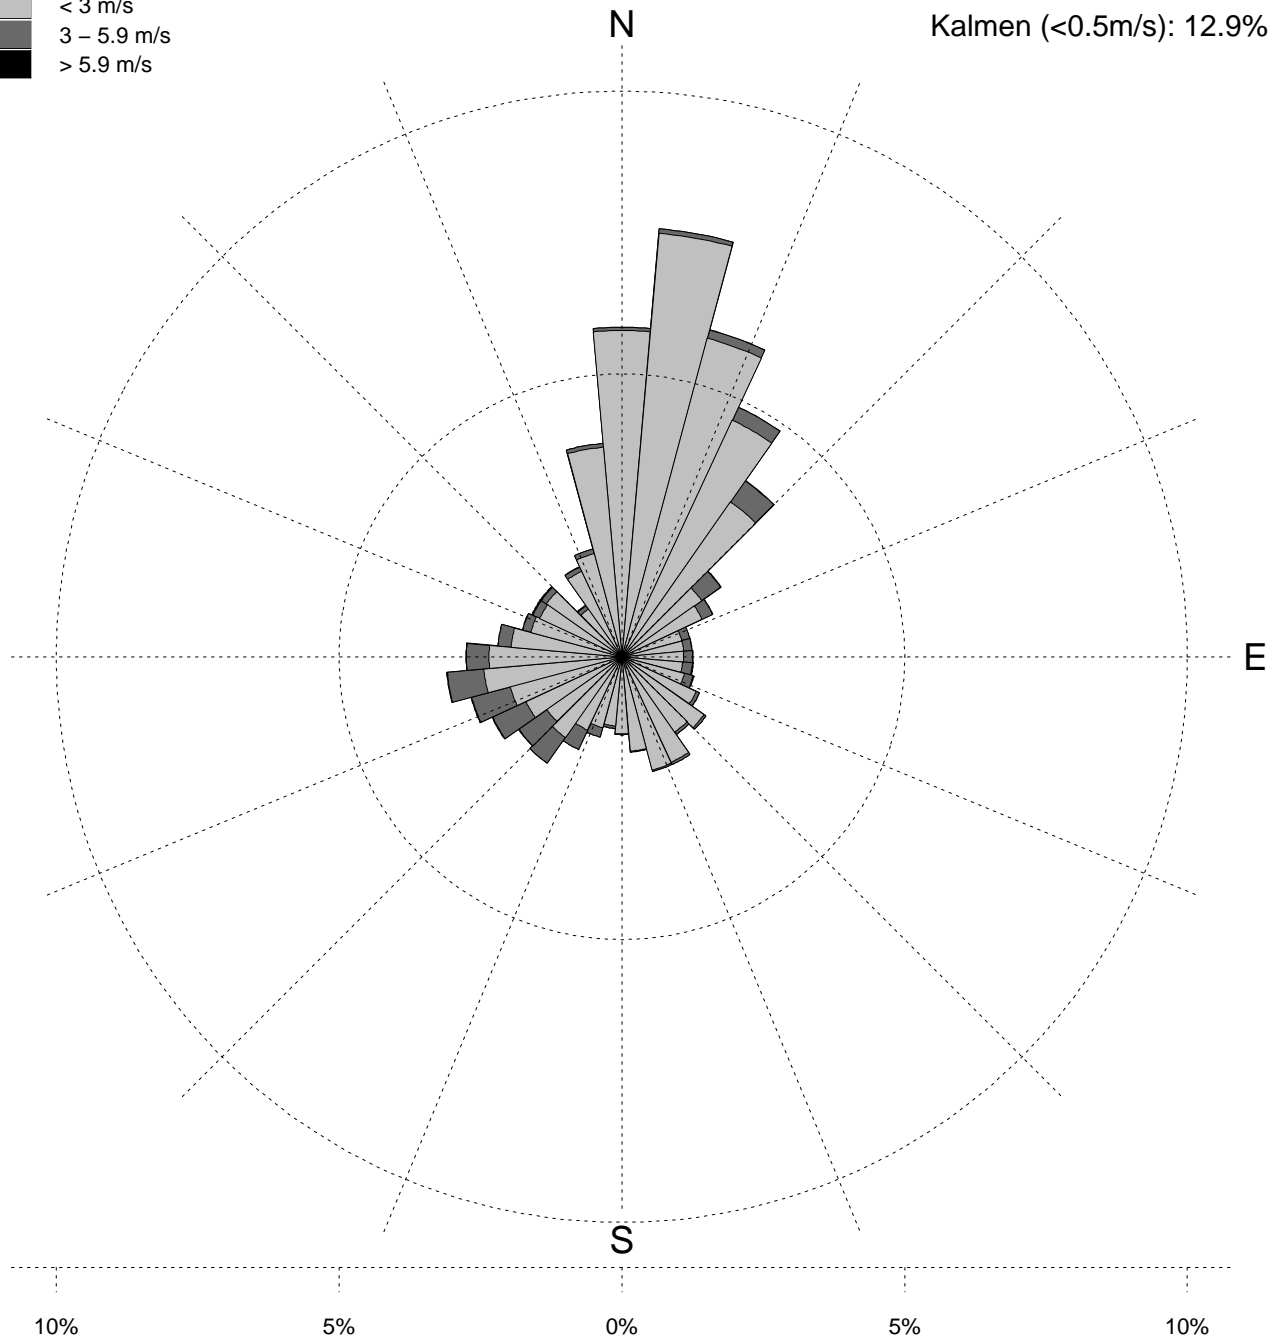

# Mittlere jährliche Windrose

Station Locarno-Monti, 1.1981-12.2000

Höhe: 366 m ü. M.

km-Koord. 704 160 / 114 350

Kalmen (<0.5m/s): 12.9%

# Mittlere monatliche Windrosen

## Station Locarno–Monti, 1.1981–12.2000

Höhe: 366 m ü. M.

km-Koord. 704 160 / 114 350

Legende vgl. jährliche Windrose