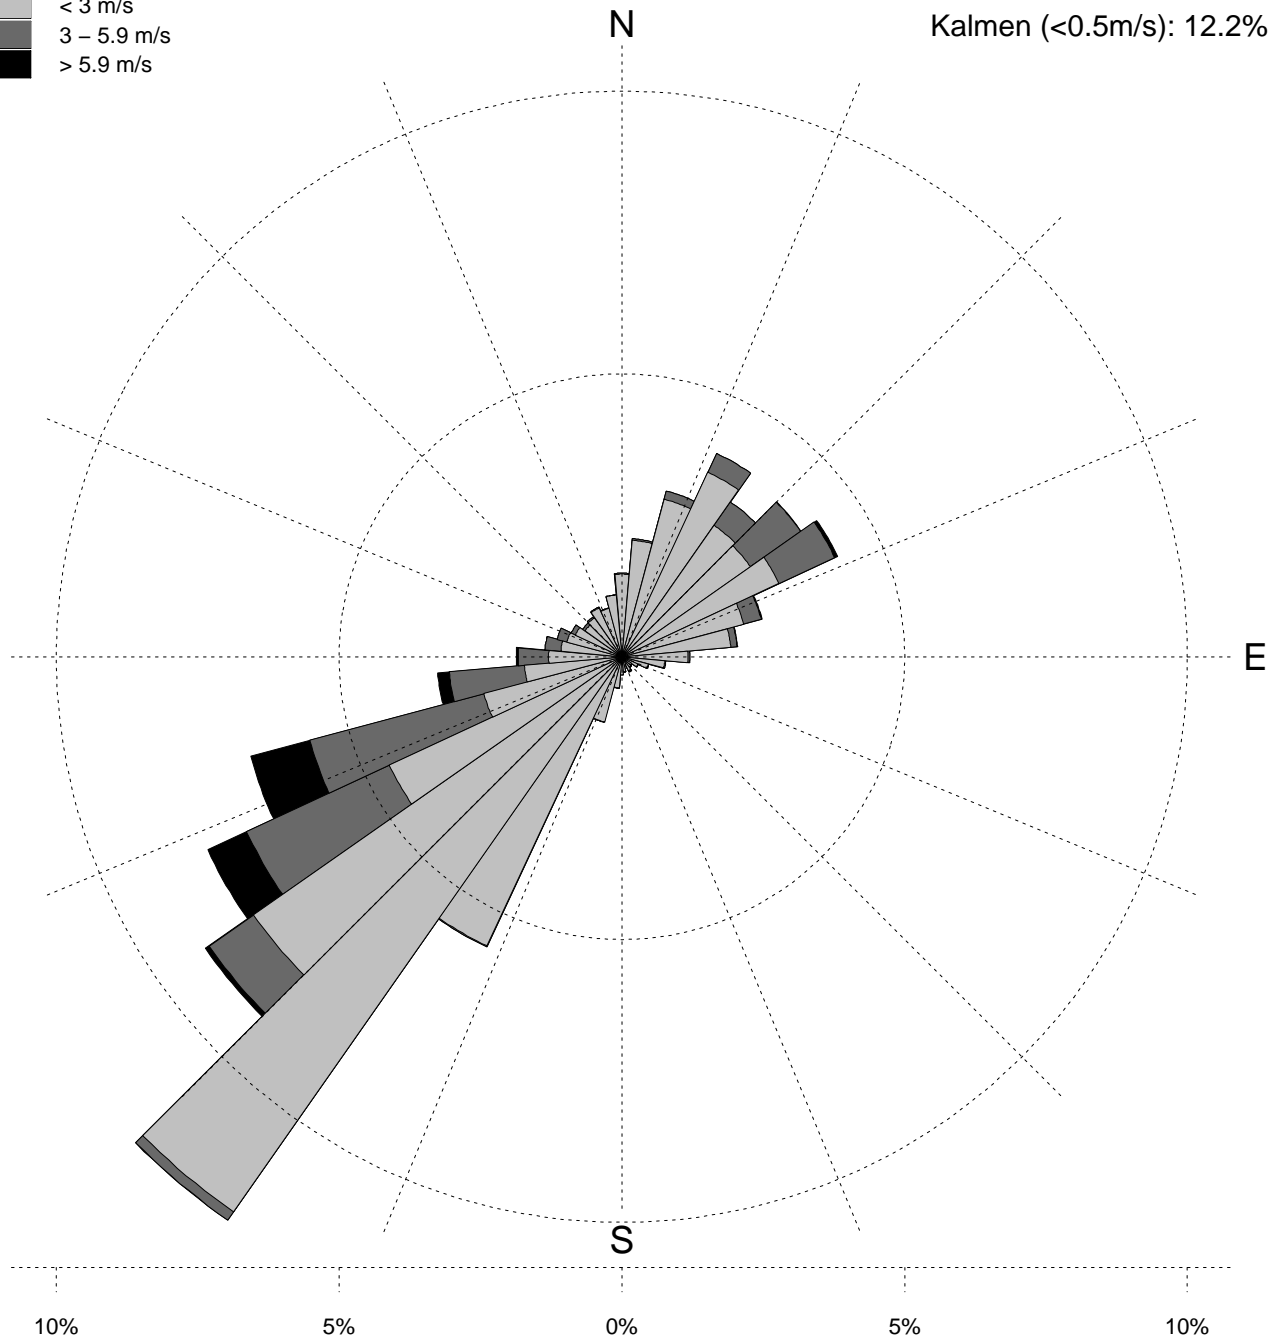

# Mittlere jährliche Windrose

Station Bern-Liebefeld, 1.1981-12.2000

Höhe: 565 m ü. M.

km-Koord. 598 610 / 197 470

Kalmen (<0.5m/s): 12.2%

# Mittlere monatliche Windrosen

## Station Bern–Liebefeld, 1.1981–12.2000

Höhe: 565 m ü. M.

km-Koord. 598 610 / 197 470

Legende vgl. jährliche Windrose